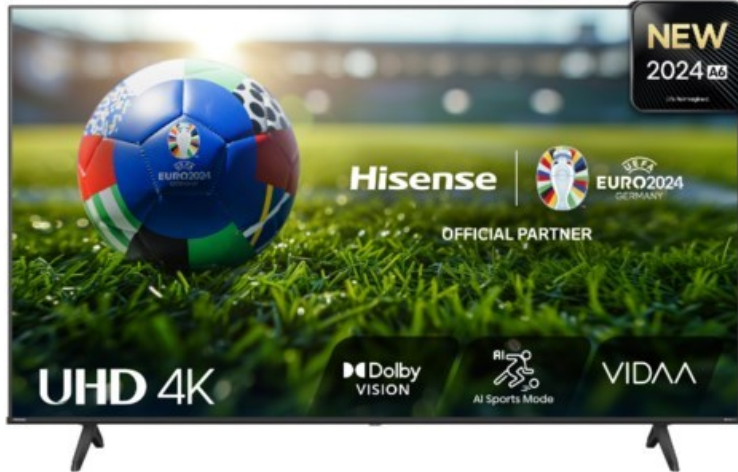

Hisense 43A6N

Artikelnummer 18669

Produkt-Highlights

- 4K UHD LED-TV mit Local Dimming
- Dolby Vision
- HDR10+ & Filmmaker Modus
- UHD AI Upscaling Technologie
- Personalisierbare VIDAA U7.6 Smart TV Benutzeroberfläche
- alexa built-in & VIDAA Voice Sprachassistenten
- Game Mode Plus
- Content Share (Android / iOS) & VIDAA (Mobile App für Android / iOS)
- DVB-T2/-C/-S2 Triple Tuner, 3x HDMI 2.1, 2x USB, CI+, A/V-Eingang (Composite), Digitaler Audio-Ausgang (S/PDIF), LAN, WLAN & Bluetooth integriert

Bildeigenschaften

- Auflösung: Ultra HD (4K)
- Hintergrundbeleuchtung: LED
- HDR 10+ Wiedergabe

Ausstattung & Technik

- Bildschirmdiagonale: 108 cm

- Bildschirmdiagonale: 43"
- max. Auflösung (Horizontal): 3840
- max. Auflösung (Vertikal): 2160
- WLAN Ausstattung: WLAN integriert