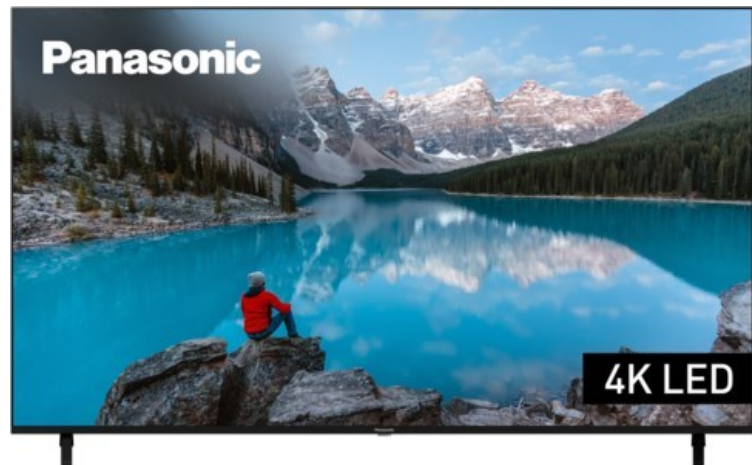

Panasonic TX-75MXT886

Artikelnummer 17957

Produkt-Highlights

- 3.840 x 2.160 4K Ultra-HD LED-TV
- Dolby Vision, HDR10+ Adaptive
- Filmmaker Mode mit intelligentem Sensor
- HCX Processor
- Fire TV mit Zugriff auf Apps & Online-Dienste
- Amazon Alexa integriert
- Surround Sound & Dolby Atmos
- Game Mode, ALLM (Auto Low Latency Mode)
- DVB-T2 /-C /-S2 Triple Tuner, 4x HDMI (eARC auf HDMI 4), 2x USB, CI+, Digitaler Audio-Ausgang (optisch), LAN, WLAN & Bluetooth integriert

Bildeigenschaften

- Auflösung: Ultra HD (4K)
- Hintergrundbeleuchtung: LED

Ausstattung & Technik

- Bildschirmdiagonale: 189 cm
- Bildschirmdiagonale: 75"

- max. Auflösung (Horizontal): 3840
- max. Auflösung (Vertikal): 2160
- WLAN Ausstattung: WLAN integriert