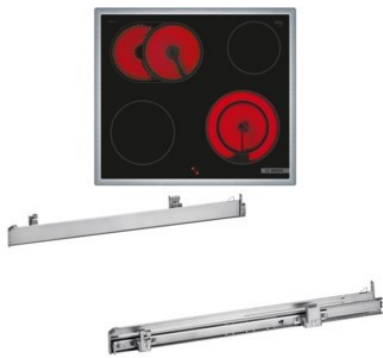

### Bosch HND671OS63 | schwarz + edelstahl

Artikelnummer 18745

A+

#### Produkt-Highlights

- **Weißer LCD-Display-Steuerung:** einfach zu bedienen durch direkten Zugriff auf Zusatzfunktionen, Temperaturempfehlung und Temperaturanzeige
- **3D-Heißluft:** gleichmäßige Hitze für perfekte Ergebnisse auf bis zu drei Ebenen
- **Versenkknobel:** für eine leicht zu reinigende Front und ein elegantes Design
- **Pyrolyse-Selbstreinigung:** Reinigt den Backofen automatisch. Du entfernst nur noch die Asche
- **Bedienfeld am Herd:** Einfache Bedienung des Kochfeldes durch die Bedienelemente des Herdes
- **Bräterzone:** extra zuschaltbare Kochzone für großes Bratgeschirr wie Bräter und Fischtöpfe
- **Die 21 cm Kochzone:** erweiterbare Kochzone
- **Umlaufender Rahmen:** der flache, umlaufende Edelstahlrahmen ist ideal für die Einpassung in einen vorhandenen Arbeitsplattenausschnitt geeignet
- Inkl. HEZ538000: 1-fach Teleskopauszug, ebenenunabhängig

#### Produkttyp

- Produkttyp: Einbaugeräte Set
- Kombinationsart: Einbauherd + Glaskeramikfeld

#### Gehäuseeigenschaften

- versenkbare Schalter
- Breite (Kochfeld): 58,30 cm

- Höhe (Kochfeld): 4,30 cm
- Tiefe (Kochfeld): 51,30 cm
- Gewicht (Kochfeld): 7,46 kg
- Breite (Backofen): 59,40 cm
- Höhe (Backofen): 59,50 cm
- Tiefe (Backofen): 54,80 cm
- Gewicht (Backofen): 36 kg
- Farbe: schwarz