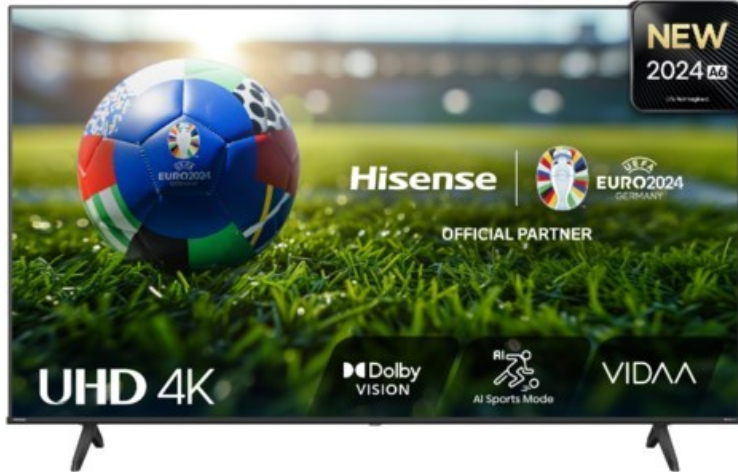

## Hisense 43A6N

Artikelnummer 18669

### Produkt-Highlights

- 4K UHD LED-TV mit Local Dimming
- Dolby Vision
- HDR10+ & Filmmaker Modus
- UHD AI Upscaling Technologie
- Personalisierbare VIDAA U7.6 Smart TV Benutzeroberfläche
- alexa built-in & VIDAA Voice Sprachassistenten
- Game Mode Plus
- Content Share (Android / iOS) & VIDAA (Mobile App für Android / iOS)
- DVB-T2/-C/-S2 Triple Tuner, 3x HDMI 2.1, 2x USB, CI+, A/V-Eingang (Composite), Digitaler Audio-Ausgang (S/PDIF), LAN, WLAN & Bluetooth integriert

### Bildeigenschaften

- Auflösung: Ultra HD (4K)
- Hintergrundbeleuchtung: LED
- HDR 10+ Wiedergabe

### Ausstattung & Technik

- Bildschirmdiagonale: 108 cm

- Bildschirmdiagonale: 43"
- max. Auflösung (Horizontal): 3840
- max. Auflösung (Vertikal): 2160
- WLAN Ausstattung: WLAN integriert