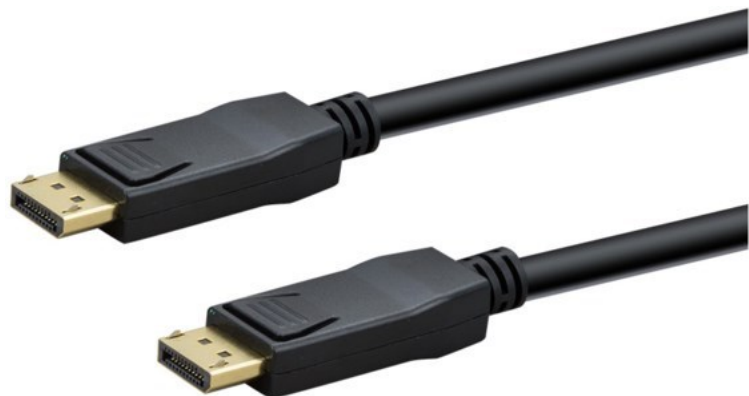

e+p DP 402 DisplayPort Kabel (2m) | schwarz

Artikelnummer 18423

Produkt-Highlights

- Unterstützt Auflösungen bis 8K x 4K bei 60Hz, 4K x 2K bei 120Hz
- Dynamische hohe Kontrastraten (dynamic HDR)
- Reihenschaltung von Monitoren (Daisy Chain)
- Unterstützt den Kopierschutz HDCP2.2
- 24K vergoldete Kontakte