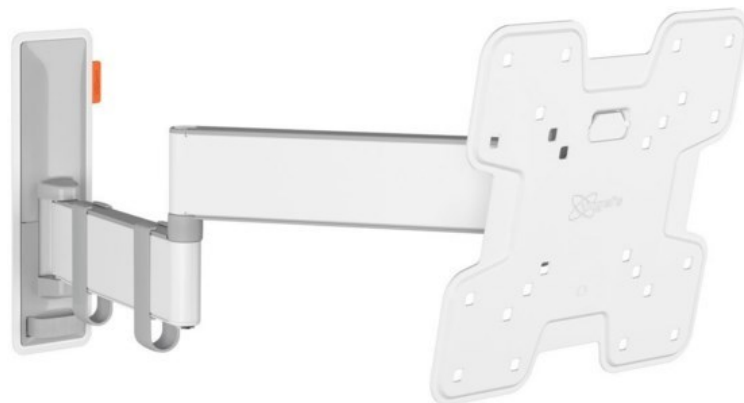

### Vogels TVM 3245 Full-Motion+ (19-43") | weiss

Artikelnummer 16631

#### Produkt-Highlights

- Vollbewegliche TV-Wandhalterung für 19-43" Flachbildfernseher
- VESA-Standard: 75mm x 75mm bis 200mm x 200mm
- Drehbar um bis zu 180°
- Neigbar um bis zu 20°
- Bis zu 15 kg (max.) Tragkraft
- Sanfte OneFinger-Bewegung
- Inklusive Kabelklemme: Führen Sie Ihre Kabel vom Fernseher zur Wand
- Konzipiert für den intensiven Gebrauch