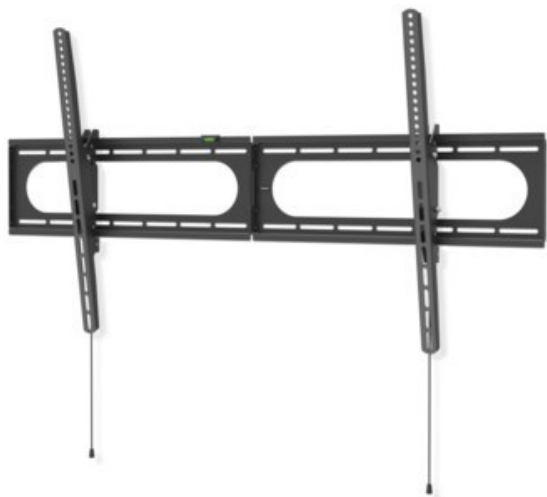

### Hama TV-Wandhalterung 305 cm (120") | schwarz

Artikelnummer 18646

#### Produkt-Highlights

- Die hält was aus: Wohnzimmer, Küche oder Schlafzimmer - mit dieser Wandhalterung erhalten Sie in jedem Raum einen idealen Blickwinkel auch auf große und schwere Flat-TVs
- Geeignet für Flachbildschirme mit einer Bildschirmdiagonale von 94 bis 305 cm (37" bis 120")
- Unterstützt alle VESA-Standards bis 1100 x 600
- Stufenlos um bis zu -12/+5° neigbar
- Mit kleiner Wasserwaage für einfache und schnelle Montage
- Max. Traglast: 100 kg
- Wandabstand: 2,8 cm