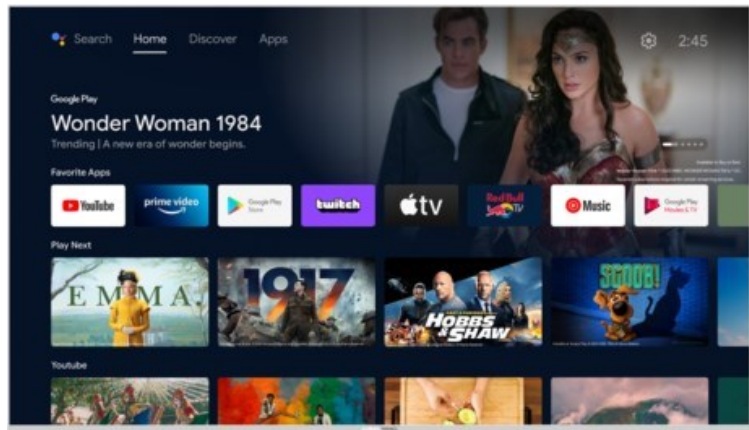

Grundig 32 CHA 6390 Zürich | silber

Artikelnummer 18060

Produkt-Highlights

- 1.366 x 768 HD LED-TV
- DVB-T2 HD /-C /-S2 Triple Tuner
- 600 Hz PPR (Picture Perfection Rate)
- Android TV mit Zugriff auf Google Play Store Inhalte & Streaming Dienste
- Chromecast built-in
- Magic Fidelity Soundtechnologie
- USB-Recording (PVR) & Time-Shift
- Wiedergabe von Medien-Dateien über USB Eingang
- 2x HDMI, 1x USB, CI+, Digitaler Audio-Ausgang (optisch), Kopfhörer-Ausgang, LAN, WLAN & Bluetooth integriert

Bildeigenschaften

- Auflösung: HD Ready
- Hintergrundbeleuchtung: LED
- HDR Wiedergabe

Ausstattung & Technik

- Bildschirmdiagonale: 80 cm
- Bildschirmdiagonale: 32"

- max. Auflösung (Horizontal): 1366
- max. Auflösung (Vertikal): 768
- WLAN Ausstattung: WLAN integriert