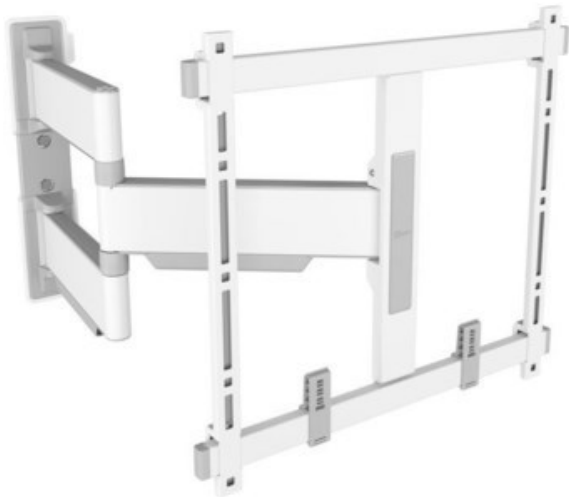

Unsere persönliche Empfehlung für Sie:

Vogels TVM 5445 Full-Motion+ (32-65") | weiss

Artikelnummer 17547

Produkt-Highlights

- Schwenkbare, ultradünne TV-Wandhalterung - Ideal für große OLED/QLED-TV's
- Speziell für Fernseher mit einer Größe von 32 bis 65 Zoll
- Extrem flach und stark - Nur 4 cm von der Wand entfernt
- Um bis zu 180° drehbar
- Bis zu 35 kg max. Gewichtslast
- Sanfte OneFinger™-Bewegung - Dank beschichteter Lager und Präzisionsstahlwellen
- 2D-Leveling™: So bleibt Ihr Fernseher immer waagrecht - Präzise Nivellierung nach der Installation (horizontal und vertikal)
- Absolut gerade Installation - Kostenlose Wasserwaage inklusive
- TV-Schutzpatches - Schützen Sie die Rückseite Ihres Fernsehers mit weichen Schutzpatches