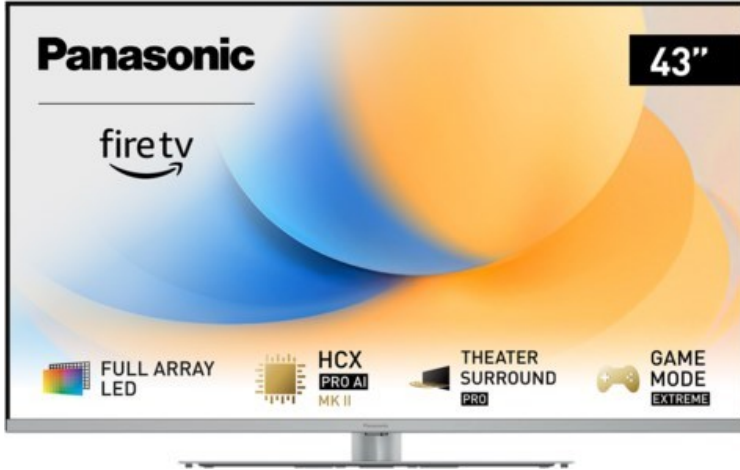

Fernseh Ebermayr

Kompetent. Sympathisch. Nah.

Unsere persönliche Empfehlung für Sie:

Panasonic TV-43W93AE6 | silber

Artikelnummer 18613

Produkt-Highlights

- Full-Array-LED-Hintergrundbeleuchtung mit Dimmung - Hoher Kontrast und Helligkeit, tiefes Schwarz
- HCX PRO AI Processor MK II - Hervorragende Bild- und Tonqualität dank KI-Optimierung und 144 Hz
- Theater Surround Pro - Premium-Heimkino-Sounderlebnis mit verschiedenen Klangmodi und Dolby Atmos®
- Game Mode Extreme - Perfektes Spielerlebnis mit Game Control Board, reduzierter Reaktionszeit, HDMI2.1 VRR/HFR/ALLM
- Multi HDR Ultimate - Unterstützt alle wichtigen HDR-Formate wie Dolby Vision IQ und HDR10+ Adaptive
- Panasonic Premium Fire TV - Intuitive Bedienbarkeit mit personalisierter Bedienung und Empfehlungen für Inhalte

Bildeigenschaften

- Auflösung: Ultra HD (4K)
- Hintergrundbeleuchtung: LED

Ausstattung & Technik

- Bildschirmdiagonale: 108 cm
- Bildschirmdiagonale: 43"
- max. Auflösung (Horizontal): 3840

- max. Auflösung (Vertikal): 2160
- Bildfrequenz: 120 Hz
- WLAN Ausstattung: WLAN integriert