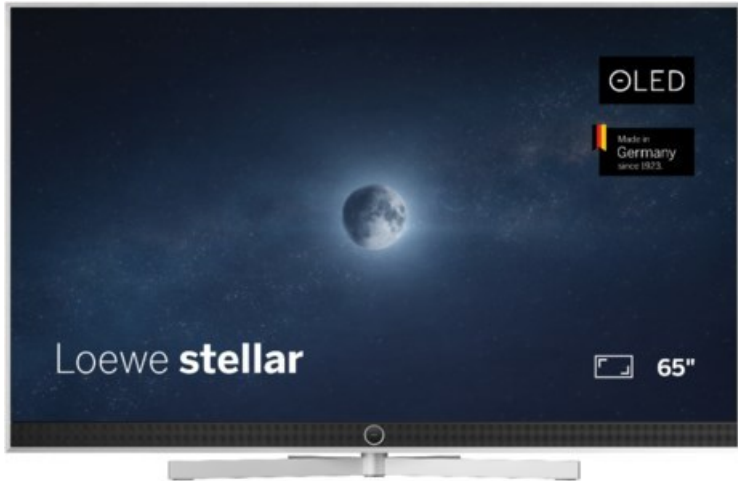

Jürgen Schönell

Kompetent. Sympathisch. Nah.

Unsere persönliche Empfehlung für Sie:

Loewe stellar. 65 dr+ | alu brushed/alu

Artikelnummer 18834

Produkt-Highlights

- Ultra HD OLED Panel mit MLA (Micro Lens Array) & META-Technologie
- Loewe dual channel dr+ mit SSD für Multi-View und Multi-Recording
- Flexible Anschlüsse mit HDMI 2.1 und 144 Hz VRR für schnelles Konsolen-Gaming
- HDR10+ Adaptive Unterstützung
- Super-schnelles und smartes Loewe os mit App-Store und Zugriff eine großen Vielfalt an Video-on-Demand-Diensten für jeden Markt, darunter z.B. Netflix, Disney+, Samsung TV Plus, HD+, Magenta TV und vieles mehr
- 360° Craft-Design mit gebürstetem Alu und cleveren Konstruktionsdetails
- Dezentes Loewe magic.light und Bodenstandfuß mit magic.motion
- Loewe stellar mini Fernbedienung mit Bluetooth und Sprachsteuerung, inklusive Alexa Skills und Bixby
- Miracast, Apple Airplay und Samsung SmartThings Unterstützung

Produkttyp

- Technologie: OLED

Energieeffizienz / Verbrauchswerte

- Energy Label Version: 2019/2013
- Energieeffizienzklasse: E
- Energieeffizienzspektrum: Spektrum [A bis G]
- Energieverbrauch (kWh/1.000h): 77 kWh/1000h
- Energieverbrauch (HDR-Wiedergabe) (kWh/1.000h): 92 kWh/1000h
- Energieeffizienzklasse (HDR-Wiedergabe): F

Bildeigenschaften

- Auflösung: Ultra HD (4K)

Ausstattung & Technik

- Bildschirmdiagonale: 164 cm
- Bildschirmdiagonale: 65"
- max. Auflösung (Horizontal): 3840
- max. Auflösung (Vertikal): 2160
- Festplattenrekorder
- WLAN Ausstattung: WLAN integriert