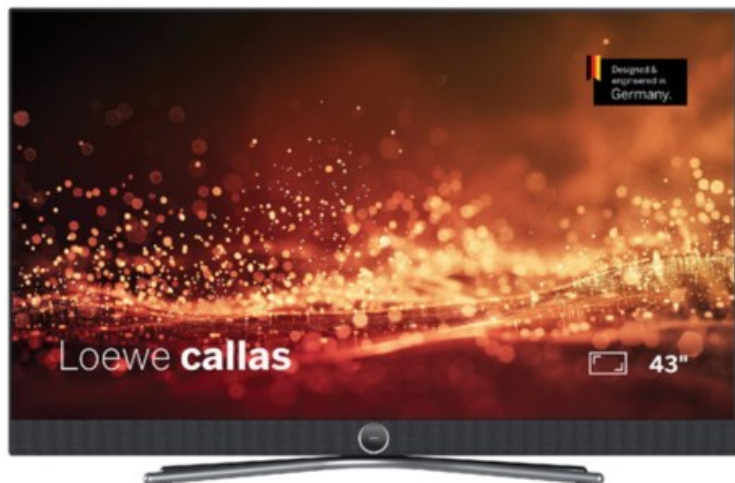

## Loewe callas 43 | basaltgrau

Artikelnummer 18777

### Bildeigenschaften

- Auflösung: Ultra HD (4K)
- Hintergrundbeleuchtung: Edge-LED
- HDR Wiedergabe

### Ausstattung & Technik

- Bildschirmdiagonale: 108 cm
- Bildschirmdiagonale: 43"
- max. Auflösung (Horizontal): 3840
- max. Auflösung (Vertikal): 2160
- WLAN Ausstattung: WLAN integriert