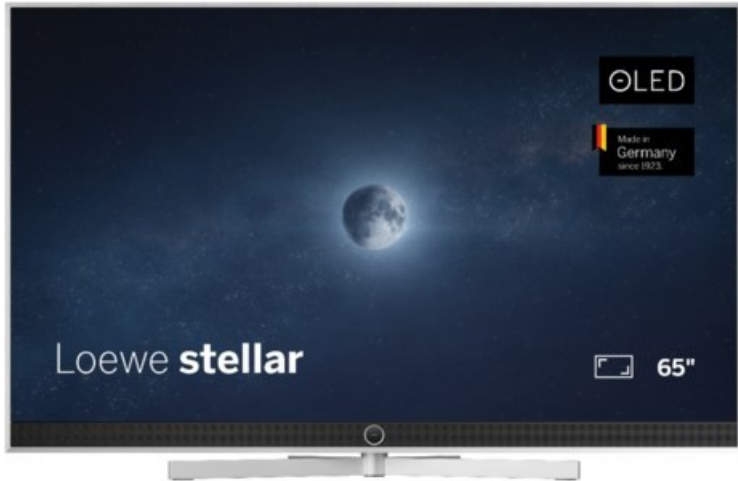

Jürgen Schönell

Kompetent. Sympathisch. Nah.

Unsere persönliche Empfehlung für Sie:

Loewe stellar. 65 dr+ | alu brushed/concrete

Artikelnummer 18566

Produkt-Highlights

- Ultra HD OLED Panel mit MLA (Micro Lens Array) & META-Technologie
- Loewe dual channel dr+ mit SSD für Multi-View und Multi-Recording
- Flexible Anschlüsse mit HDMI 2.1 und 144 Hz VRR für schnelles Konsolen-Gaming
- HDR10+ Adaptive Unterstützung
- Super-schnelles und smartes Loewe os mit App-Store und Zugriff eine großen Vielfalt an Video-on-Demand-Diensten für jeden Markt, darunter z.B. Netflix, Disney+, Samsung TV Plus, HD+, Magenta TV und vieles mehr
- 360° Craft-Design mit gebürstetem Alu, echtem Beton und cleveren Konstruktionsdetails
- Dezentenes Loewe magic.light und Bodenstandfuß mit magic.motion
- Loewe stellar mini Fernbedienung mit Bluetooth und Sprachsteuerung, inklusive Alexa Skills und Bixby
- Miracast, Apple Airplay und Samsung SmartThings Unterstützung

Produkttyp

- Technologie: OLED

Energieeffizienz / Verbrauchswerte

- Energy Label Version: 2019/2013
- Energieeffizienzklasse: E
- Energieeffizienzspektrum: Spektrum [A bis G]
- Energieverbrauch (kWh/1.000h): 77 kWh/1000h
- Energieverbrauch (HDR-Wiedergabe) (kWh/1.000h): 92 kWh/1000h
- Energieeffizienzklasse (HDR-Wiedergabe): F

Bildeigenschaften

- Auflösung: Ultra HD (4K)

Ausstattung & Technik

- Bildschirmdiagonale: 164 cm
- Bildschirmdiagonale: 65"
- max. Auflösung (Horizontal): 3840
- max. Auflösung (Vertikal): 2160
- Festplattenrekorder
- WLAN Ausstattung: WLAN integriert