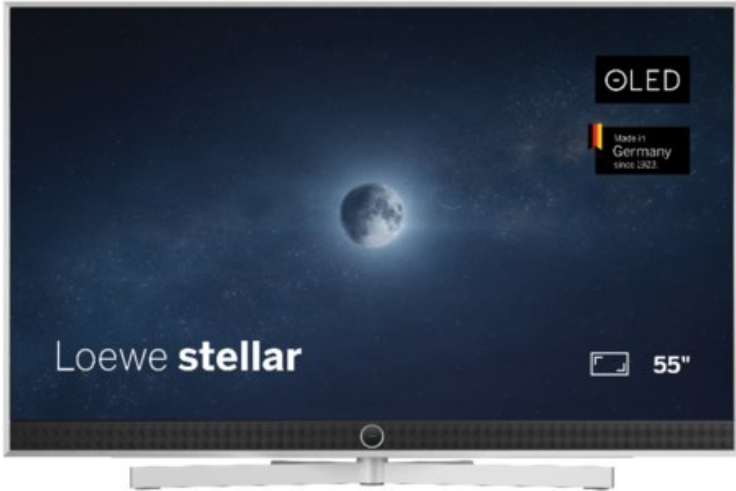

## Loewe stellar. 55 dr+ | alu brushed/alu

Artikelnummer 18833

### Produkt-Highlights

- Ultra HD OLED Panel mit MLA (Micro Lens Array) & META-Technologie
- Loewe dual channel dr+ mit SSD für Multi-View und Multi-Recording
- Flexible Anschlüsse mit HDMI 2.1 und 144 Hz VRR für schnelles Konsolen-Gaming
- HDR10+ Adaptive Unterstützung
- Super-schnelles und smartes Loewe os mit App-Store und Zugriff eine großen Vielfalt an Video-on-Demand-Diensten für jeden Markt, darunter z.B. Netflix, Disney+, Samsung TV Plus, HD+, Magenta TV und vieles mehr
- 360° Craft-Design mit gebürstetem Alu und cleveren Konstruktionsdetails
- Dezentres Loewe magic.light und Bodenstandfuß mit magic.motion
- Loewe stellar mini Fernbedienung mit Bluetooth und Sprachsteuerung, inklusive Alexa Skills und Bixby
- Miracast, Apple Airplay und Samsung SmartThings Unterstützung

### Bildeigenschaften

- Auflösung: Ultra HD (4K)