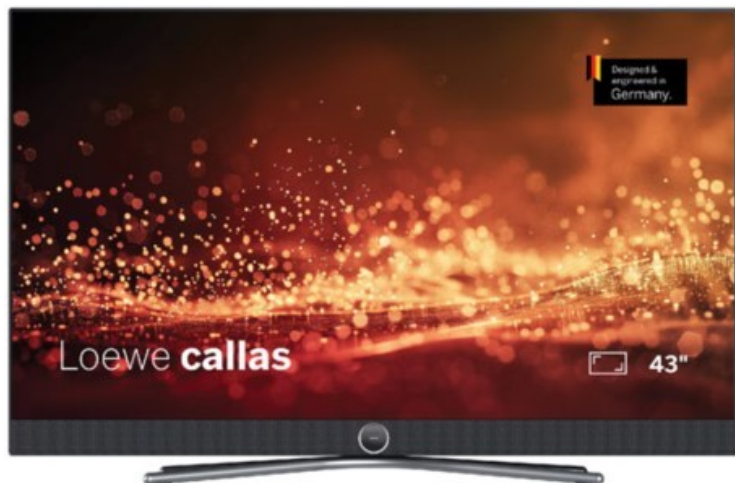

Jürgen Schönell

Kompetent. Sympathisch. Nah.

Unsere persönliche Empfehlung für Sie:

Loewe callas 43 | basaltgrau

Artikelnummer 18777

Produkttyp

- Technologie: LCD

Energieeffizienz / Verbrauchswerte

Ausstattung & Technik

- Bildschirmdiagonale: 108 cm
- Bildschirmdiagonale: 43"
- max. Auflösung (Horizontal): 3840
- max. Auflösung (Vertikal): 2160
- WLAN Ausstattung: WLAN integriert

Multimedia/Empfang