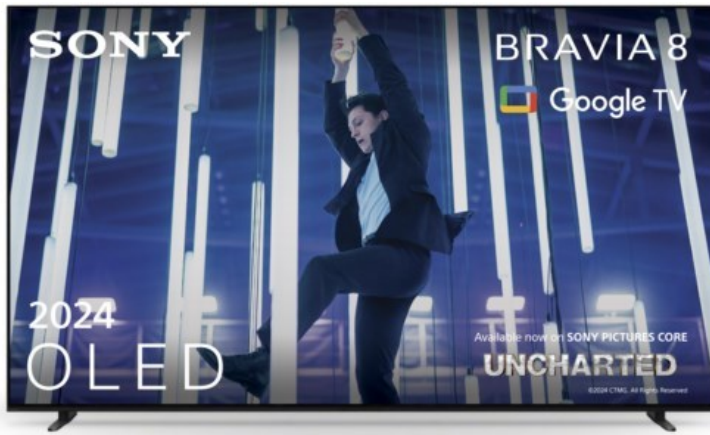

Jürgen Schönell

Kompetent. Sympathisch. Nah.

Unsere persönliche Empfehlung für Sie:

Sony K-77XR80 | dunkles silber

Artikelnummer 18600

Produkt-Highlights

- Sonys helles OLED-Panel mit über 8 Millionen selbstleuchtenden Pixeln ist der Gipfel der Bildpräzision! Der XR Contrast Booster sorgt für einen naturgetreuen Kontrast, genau wie es die Creator beabsichtigt haben.
- Beim BRAVIA 8 ist der Bildschirm der Lautsprecher - genau wie bei einer Kinoleinwand! Voice Zoom 3 verbessert die Dialoge, und 3D Surround Upscaling sorgt für Surround Sound.
- Das eigene Zuhause in ein BRAVIA Kino verwandeln! Sony Soundbars mit 360 Spatial Sound Mapping erzeugen Phantom-Lautsprecher in einem kinoreifen Layout; Acoustic Center Sync sorgt für eine beeindruckende audiovisuelle Abstimmung.
- Der BRAVIA 8 steht im Mittelpunkt und fügt sich harmonisch in die Inneneinrichtung ein. Der 4-Wege-Standfuß bietet echte Flexibilität. Die wiederaufladbare Eco Fernbedienung ist hintergrundbeleuchtet und perfekt für Filmabende.
- Auf diesem Google TV sind über 10.000 Apps und Spiele verfügbar, außerdem gibt es Voice Search, Apple AirPlay 2 und Chromecast built-in.
- HDMI 2.1-Gaming-Funktionen sind enthalten (4K/120fps, VRR, ALLM) und das Gaming Menü bietet alle wichtigen Funktionen an einem Ort. PS5®-Benutzer können zusätzliche Gaming-Funktionen freischalten. Mit PS Remote Play kann man von überall aus spielen.
- SONY PICTURES CORE - In der SONY PICTURES CORE App 15 Filme einlösen, mit 24 Monaten Streaming. Von IMAX® Enhanced bis Dolby Atmos® - es gibt keinen besseren Weg zu sehen, wie unglaublich Filme auf dem BRAVIA 8 sind!

Bildeigenschaften

- Auflösung: Ultra HD (4K)
- HDR Wiedergabe

Ausstattung & Technik

- Bildschirmdiagonale: 195 cm
- Bildschirmdiagonale: 77"

- max. Auflösung (Horizontal): 3840
- max. Auflösung (Vertikal): 2160
- Bildfrequenz: 120 Hz
- WLAN Ausstattung: WLAN integriert