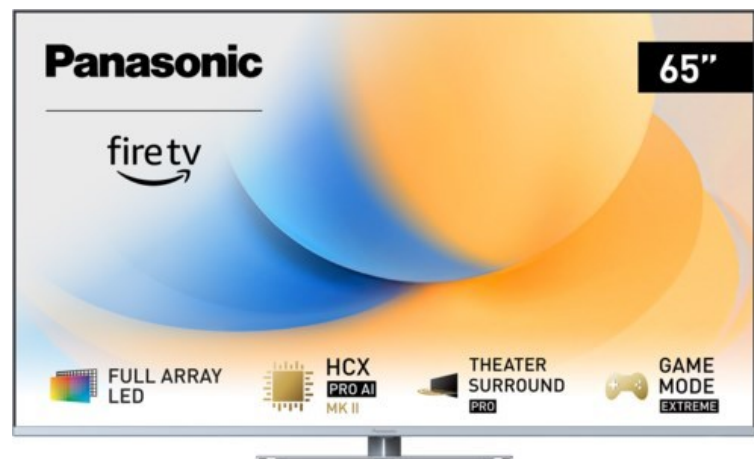

## Panasonic TV-65W93AE6 | silber

Artikelnummer 18610

### Produkt-Highlights

- Full-Array-LED-Hintergrundbeleuchtung mit Dimmung - Hoher Kontrast und Helligkeit, tiefes Schwarz
- HCX PRO AI Processor MK II - Hervorragende Bild- und Tonqualität dank KI-Optimierung und 144 Hz
- Theater Surround Pro - Premium-Heimkino-Sounderlebnis mit verschiedenen Klangmodi und Dolby Atmos®
- Game Mode Extreme - Perfektes Spielerlebnis mit Game Control Board, reduzierter Reaktionszeit, HDMI2.1 VRR/HFR/ALLM
- Multi HDR Ultimate - Unterstützt alle wichtigen HDR-Formate wie Dolby Vision IQ und HDR10+ Adaptive
- Panasonic Premium Fire TV - Intuitive Bedienbarkeit mit personalisierter Bedienung und Empfehlungen für Inhalte

### Bildeigenschaften

- Auflösung: Ultra HD (4K)
- Hintergrundbeleuchtung: LED

### Ausstattung & Technik

- Bildschirmdiagonale: 164 cm
- Bildschirmdiagonale: 65"
- max. Auflösung (Horizontal): 3840

- max. Auflösung (Vertikal): 2160
- Bildfrequenz: 120 Hz
- WLAN Ausstattung: WLAN integriert