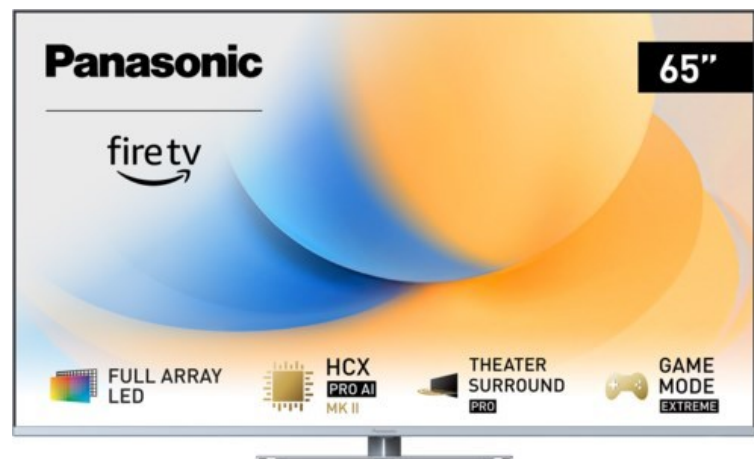

Jürgen Schönell

Kompetent. Sympathisch. Nah.

Unsere persönliche Empfehlung für Sie:

Panasonic TV-65W93AE6 | silber

Artikelnummer 18610

Produkt-Highlights

- Full-Array-LED-Hintergrundbeleuchtung mit Dimmung - Hoher Kontrast und Helligkeit, tiefes Schwarz
- HCX PRO AI Processor MK II - Hervorragende Bild- und Tonqualität dank KI-Optimierung und 144 Hz
- Theater Surround Pro - Premium-Heimkino-Sounderlebnis mit verschiedenen Klangmodi und Dolby Atmos®
- Game Mode Extreme - Perfektes Spielerlebnis mit Game Control Board, reduzierter Reaktionszeit, HDMI2.1 VRR/HFR/ALLM
- Multi HDR Ultimate - Unterstützt alle wichtigen HDR-Formate wie Dolby Vision IQ und HDR10+ Adaptive
- Panasonic Premium Fire TV - Intuitive Bedienbarkeit mit personalisierter Bedienung und Empfehlungen für Inhalte

Produkttyp

- Technologie: LCD

Energieeffizienz / Verbrauchswerte

- Energy Label Version: 2019/2013
- Energieeffizienzklasse: G
- Energieeffizienzspektrum: Spektrum [A bis G]
- Energieverbrauch (kWh/1.000h): 112 kWh/1000h
- Energieverbrauch (HDR-Wiedergabe) (kWh/1.000h): 232 kWh/1000h
- Energieeffizienzklasse (HDR-Wiedergabe): G

Bildeigenschaften

- Auflösung: Ultra HD (4K)
- Hintergrundbeleuchtung: LED

Ausstattung & Technik

- Bildschirmdiagonale: 164 cm
- Bildschirmdiagonale: 65"
- max. Auflösung (Horizontal): 3840

- max. Auflösung (Vertikal): 2160
- Bildfrequenz: 120 Hz
- WLAN Ausstattung: WLAN integriert