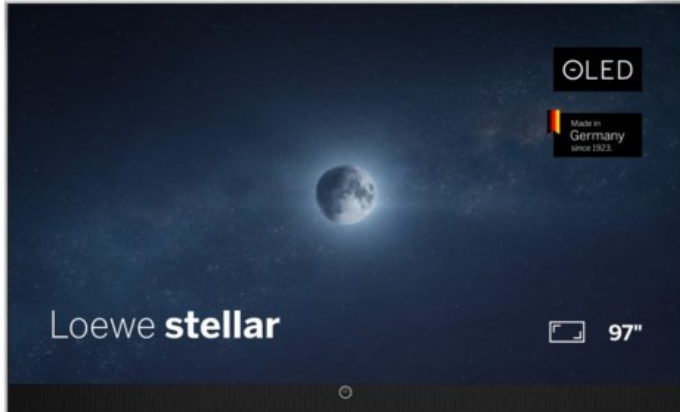

Loewe stellar 97 dr+ (vi) | alu brushed/alu

Artikelnummer 19192

Produkt-Highlights

- Ultra HD Open Cell OLED Panel mit Master Black Polarizer
- Loewe dual channel dr+ mit Zweikanal-Chassis, Twin-Triple-Tuner und 1 TB SSD mit Multi-View und Multi-Recording
- Volle Unterstützung von HDMI 2.1 und Ultra HD @ 144 Hz VRR für High-Speed-Gaming
- Dolby Vision IQ & HDR10+ Unterstützung
- Loewe os9 auf Basis von VIDAA OS mit großer Auswahl an smarten Streaming-Apps und VOD-Diensten wie Netflix, Amazon Prime Video, Apple TV, uvm.
- Netzwerkfunktionen wie Miracast und Apple AirPlay
- Leistungsstarke integrierte Front-Soundbar mit 300 Watt und Center-In sowie Cinch-Audioeingang
- Loewe magic.light und magic.motion
- Hochwertiges Design mit gebürstetem Aluminiumrahmen und Aluminium-Rückwand

Produkttyp

- Technologie: OLED

Energieeffizienz / Verbrauchswerte

- Energy Label Version: 2019/2013
- Energieeffizienzklasse: G
- Energieeffizienzspektrum: Spektrum [A bis G]
- Energieverbrauch (kWh/1.000h): 190 kWh/1000h
- Energieverbrauch (HDR-Wiedergabe) (kWh/1.000h): 170 kWh/1000h
- Energieeffizienzklasse (HDR-Wiedergabe): G

Bildeigenschaften

- Auflösung: Ultra HD (4K)
- HDR 10+ Wiedergabe

Ausstattung & Technik

- Bildschirmdiagonale: 245 cm
- Bildschirmdiagonale: 97"
- max. Auflösung (Horizontal): 3840
- max. Auflösung (Vertikal): 2160
- Festplattenrekorder
- WLAN Ausstattung: WLAN integriert