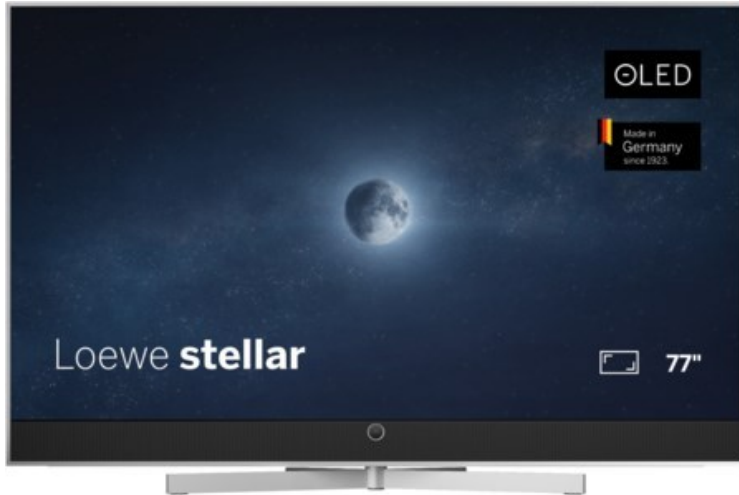

## Loewe stellar 77 dr+ (ti) | alu brushed/alu

Artikelnummer 18902

### Produkt-Highlights

- Ultra HD Open Cell OLED Panel mit Master Black Polarizer
- Loewe dual channel dr+ mit Zweikanal-Chassis, Twin-Triple-Tuner und 1 TB SSD mit Multi-View und Multi-Recording
- Volle Unterstützung von HDMI 2.1 und Ultra HD @ 144 Hz VRR für High-Speed-Gaming
- HDR10+ Adaptive Unterstützung
- Große Auswahl an smarten Streaming-Apps und VOD-Diensten mit Tizen OS
- Leistungsstarke integrierte Soundbar mit 300 Watt und Center-In für hervorragende Klangqualität
- Integrierte ultraflache Wandhalterung, optionaler motorisierter Tisch- oder Bodenstandfuß
- Loewe stellar mini Fernbedienung mit Bluetooth und Sprachsteuerung über Bixby
- Eindrucksvolles Design mit massiven Materialien, Loewe magic.light und magic.motion

### Bildeigenschaften

- Auflösung: Ultra HD (4K)

### Ausstattung & Technik

- Bildschirmdiagonale: 195 cm

- Bildschirmdiagonale: 77"

- max. Auflösung (Horizontal): 3840
- max. Auflösung (Vertikal): 2160
- Festplattenrekorder
- WLAN Ausstattung: WLAN integriert