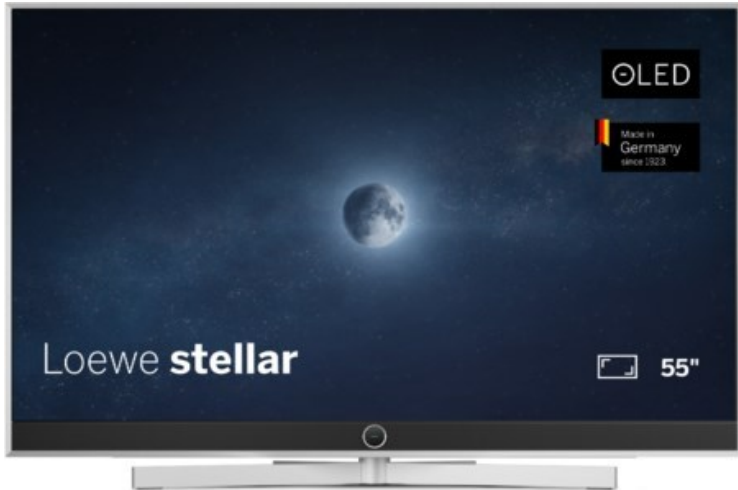

Loewe stellar. 55 dr+ | alu brushed/concrete

Artikelnummer 18565

Produkt-Highlights

- Ultra HD OLED Panel mit MLA (Micro Lens Array) & META-Technologie
- Loewe dual channel dr+ mit SSD für Multi-View und Multi-Recording
- Flexible Anschlüsse mit HDMI 2.1 und 144 Hz VRR für schnelles Konsolen-Gaming
- HDR10+ Adaptive Unterstützung
- Super-schnelles und smartes Loewe os mit App-Store und Zugriff eine großen Vielfalt an Video-on-Demand-Diensten für jeden Markt, darunter z.B. Netflix, Disney+, Samsung TV Plus, HD+, Magenta TV und vieles mehr
- 360° Craft-Design mit gebürstetem Alu, echtem Beton und cleveren Konstruktionsdetails
- Dezentres Loewe magic.light und Bodenstandfuß mit magic.motion
- Loewe stellar mini Fernbedienung mit Bluetooth und Sprachsteuerung, inklusive Alexa Skills und Bixby
- Miracast, Apple Airplay und Samsung SmartThings Unterstützung

Produkttyp

- Technologie: OLED

Energieeffizienz / Verbrauchswerte

- Energy Label Version: 2019/2013
- Energieeffizienzklasse: E
- Energieeffizienzspektrum: Spektrum [A bis G]
- Energieverbrauch (kWh/1.000h): 63 kWh/1000h
- Energieverbrauch (HDR-Wiedergabe) (kWh/1.000h): 76 kWh/1000h
- Energieeffizienzklasse (HDR-Wiedergabe): F

Bildeigenschaften

- Auflösung: Ultra HD (4K)

Ausstattung & Technik

- Bildschirmdiagonale: 139 cm

- Bildschirmdiagonale: 55"
- max. Auflösung (Horizontal): 3840
- max. Auflösung (Vertikal): 2160
- Festplattenrekorder
- WLAN Ausstattung: WLAN integriert