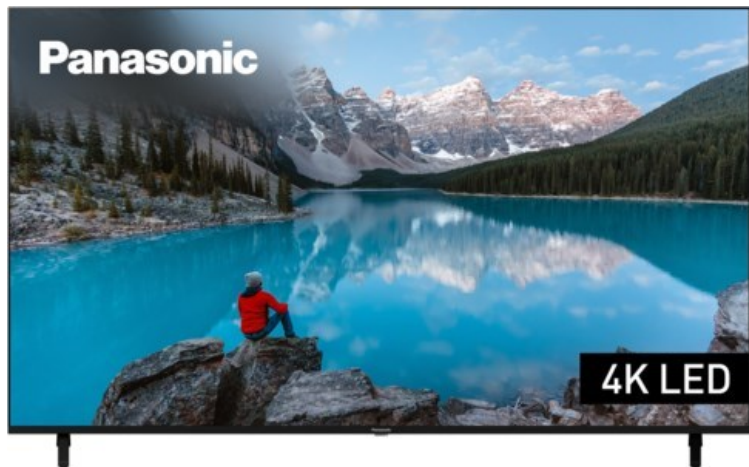

#### Produkt-Highlights

- 3.840 x 2.160 4K Ultra-HD LED-TV
- Dolby Vision, HDR10+ Adaptive
- Filmmaker Mode mit intelligentem Sensor
- HCX Processor
- Fire TV mit Zugriff auf Apps & Online-Dienste
- Amazon Alexa integriert
- Surround Sound & Dolby Atmos
- Game Mode, ALLM (Auto Low Latency Mode )
- DVB-T2 /-C /-S2 Triple Tuner, 4x HDMI (eARC auf HDMI 4), 2x USB, CI+, Digitaler Audio-Ausgang (optisch), LAN, WLAN & Bluetooth integriert

#### Bildeigenschaften

- Auflösung: Ultra HD (4K)
- Hintergrundbeleuchtung: LED

#### Ausstattung & Technik

- Bildschirmdiagonale: 189 cm
- Bildschirmdiagonale: 75"

- max. Auflösung (Horizontal): 3840
- max. Auflösung (Vertikal): 2160
- WLAN Ausstattung: WLAN integriert