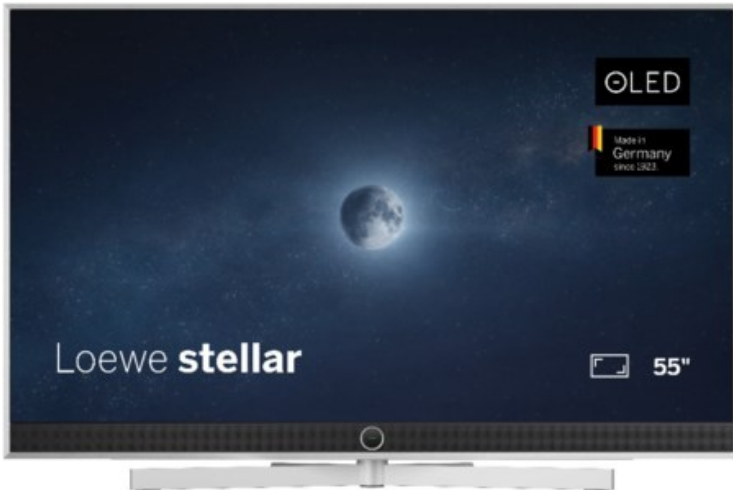

## Loewe stellar. 55 dr+ | alu brushed/alu

Artikelnummer 18833

### Produkt-Highlights

- Ultra HD OLED Panel mit MLA (Micro Lens Array) & META-Technologie
- Loewe dual channel dr+ mit SSD für Multi-View und Multi-Recording
- Flexible Anschlüsse mit HDMI 2.1 und 144 Hz VRR für schnelles Konsolen-Gaming
- HDR10+ Adaptive Unterstützung
- Super-schnelles und smartes Loewe os mit App-Store und Zugriff eine großen Vielfalt an Video-on-Demand-Diensten für jeden Markt, darunter z.B. Netflix, Disney+, Samsung TV Plus, HD+, Magenta TV und vieles mehr
- 360° Craft-Design mit gebürstetem Alu und cleveren Konstruktionsdetails
- Dezentres Loewe magic.light und Bodenstandfuß mit magic.motion
- Loewe stellar mini Fernbedienung mit Bluetooth und Sprachsteuerung, inklusive Alexa Skills und Bixby
- Miracast, Apple Airplay und Samsung SmartThings Unterstützung

### Bildeigenschaften

- Auflösung: Ultra HD (4K)