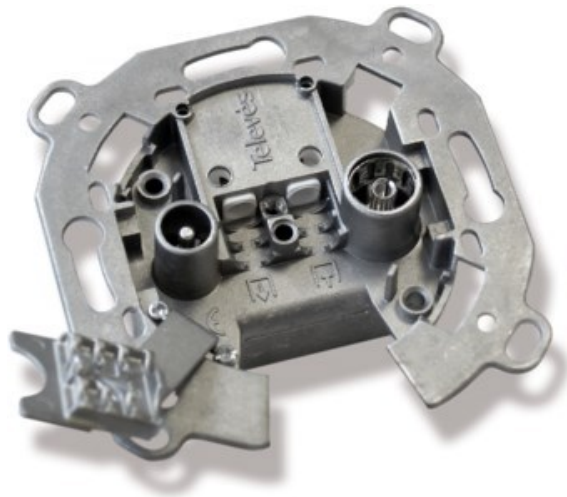

### Televes UD2410ST Durchgangsdose

Artikelnummer 4572

#### Produkt-Highlights

- Innenleiter steckbar
- Für Innenleiter 0,65 mm bis 1,1 mm geeignet
- Sehr kleines Gehäuse
- Abgerundete Kanten an der Kabeleinführung
- Breitbandig 4-2400 MHz
- RK-tauglich
- DC-Durchlass
- UNI-Cable tauglich