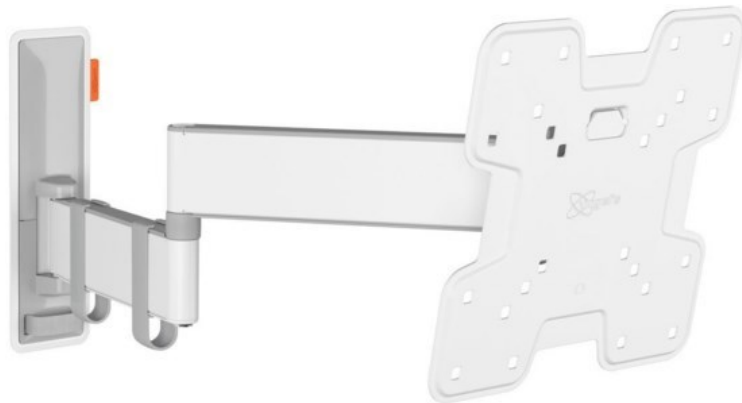

Vogels TVM 3245 Full-Motion+ (19-43") | weiss

Artikelnummer 16631

Produkt-Highlights

- Vollbewegliche TV-Wandhalterung für 19-43" Flachbildfernseher
- VESA-Standard: 75mm x 75mm bis 200mm x 200mm
- Drehbar um bis zu 180°
- Neigbar um bis zu 20°
- Bis zu 15 kg (max.) Tragkraft
- Sanfte OneFinger-Bewegung
- Inklusive Kabelklemme: Führen Sie Ihre Kabel vom Fernseher zur Wand
- Konzipiert für den intensiven Gebrauch