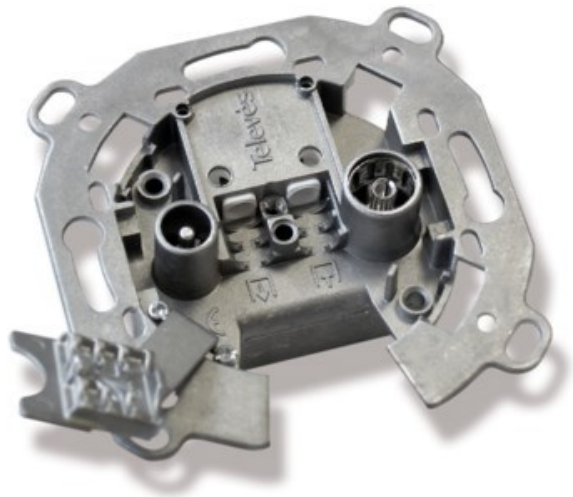

Televes UD2410ST Durchgangsdose

Artikelnummer 4572

Produkt-Highlights

- Innenleiter steckbar
- Für Innenleiter 0,65 mm bis 1,1 mm geeignet
- Sehr kleines Gehäuse
- Abgerundete Kanten an der Kabeleinführung
- Breitbandig 4-2400 MHz
- RK-tauglich
- DC-Durchlass
- UNI-Cable tauglich