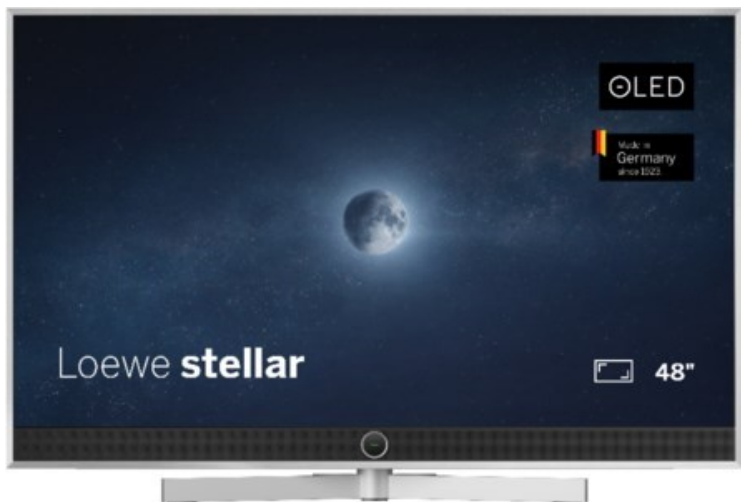

Wirz Fernseh- und Medientechnik

Kompetent. Sympathisch. Nah.

Unsere persönliche Empfehlung für Sie:

Loewe stellar. 48 dr+ | alu brushed/alu

Artikelnummer 18832

Produkt-Highlights

- Ultra HD OLED Panel mit MLA (Micro Lens Array) & META-Technologie
- Loewe dual channel dr+ mit SSD für Multi-View und Multi-Recording
- Flexible Anschlüsse mit HDMI 2.1 und 144 Hz VRR für schnelles Konsolen-Gaming
- HDR10+ Adaptive Unterstützung
- Super-schnelles und smartes Loewe os mit App-Store und Zugriff eine großen Vielfalt an Video-on-Demand-Diensten für jeden Markt, darunter z.B. Netflix, Disney+, Samsung TV Plus, HD+, Magenta TV und vieles mehr
- 360° Craft-Design mit gebürstetem Alu und cleveren Konstruktionsdetails
- Dezentos Loewe magic.light und Bodenstandfuß mit magic.motion
- Loewe stellar mini Fernbedienung mit Bluetooth und Sprachsteuerung, inklusive Alexa Skills und Bixby
- Miracast, Apple Airplay und Samsung SmartThings Unterstützung

Produkttyp

- Technologie: OLED

Energieeffizienz / Verbrauchswerte

- Energy Label Version: 2019/2013
- Energieeffizienzklasse: F
- Energieeffizienzspektrum: Spektrum [A bis G]
- Energieverbrauch (kWh/1.000h): 52 kWh/1000h
- Energieverbrauch (HDR-Wiedergabe) (kWh/1.000h): 63 kWh/1000h
- Energieeffizienzklasse (HDR-Wiedergabe): G

Bildeigenschaften

- Auflösung: Ultra HD (4K)

Ausstattung & Technik

- Bildschirmdiagonale: 121 cm

- Bildschirmdiagonale: 48"
- max. Auflösung (Horizontal): 3840
- max. Auflösung (Vertikal): 2160
- Festplattenrekorder
- WLAN Ausstattung: WLAN integriert