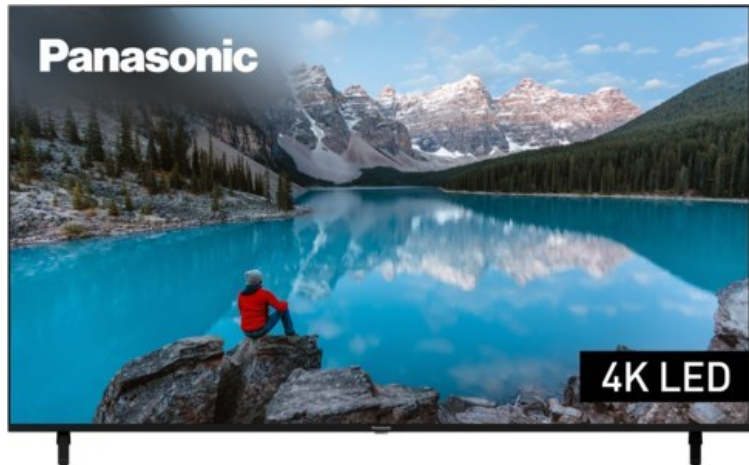

### Produkt-Highlights

- 3.840 x 2.160 4K Ultra-HD LED-TV
- Dolby Vision, HDR10+ Adaptive
- Filmmaker Mode mit intelligentem Sensor
- HCX Processor
- Fire TV mit Zugriff auf Apps & Online-Dienste
- Amazon Alexa integriert
- Surround Sound & Dolby Atmos
- Game Mode, ALLM (Auto Low Latency Mode )
- DVB-T2 /-C /-S2 Triple Tuner, 4x HDMI (eARC auf HDMI 4), 2x USB, CI+, Digitaler Audio-Ausgang (optisch), LAN, WLAN & Bluetooth integriert

### Bildeigenschaften

- Auflösung: Ultra HD (4K)
- Hintergrundbeleuchtung: LED

### Ausstattung & Technik

- Bildschirmdiagonale: 189 cm
- Bildschirmdiagonale: 75"

- max. Auflösung (Horizontal): 3840
- max. Auflösung (Vertikal): 2160
- WLAN Ausstattung: WLAN integriert