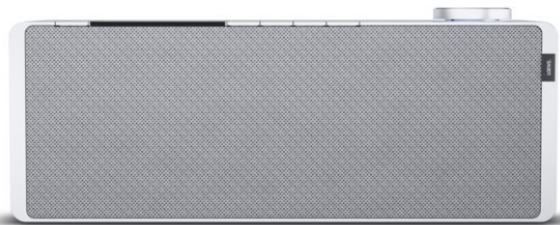

Kompetent. Sympathisch. Nah.

Unsere persönliche Empfehlung für Sie:

Loewe klang s1 | light grey

Artikelnummer 16338

Produkt-Highlights

- Kraftvoller Klang
- DAB+ Tuner
- Internet Radio
- Musik Streaming
- Bluetooth
- Großes Display
- Elegant und schlank

Schnittstellen

- WLAN-Schnittstelle
- Bluetooth Schnittstelle

Gehäuseeigenschaften

- Farbe: grau

Händler-Kontaktdaten:

Wirz - Fernsehtechnik
Farbenstraße 54
65931 Frankfurt
069 371111
spwirz@t-online.de
www.iq-wirz.de