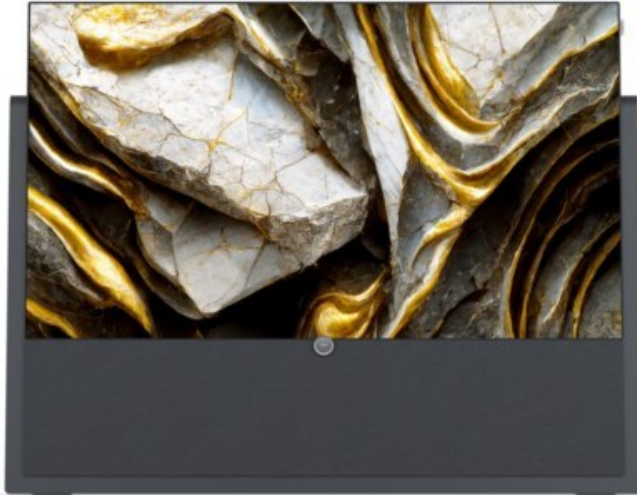

Loewe iconic v.65 | graphitgrau

Artikelnummer 17416

Produkt-Highlights

- 3.840 x 2.160 4K Ultra-HD OLED-TV
- DVB-T2 HD /-C /-S2 Tuner mit Dual-Channel-Konzept
- HDR (HLG, HDR10, Dolby Vision) & WCG (Wide Color Gamut)
- Loewe dr+ System mit 1 TB Festplatte
- 3.1-Soundbar mit 360 W Gesamtmusikleistung (Klang bar3 mr)
- Mimi Sound Personalization für beste Sprachverständlichkeit
- Loewe assist Fernbedienung und Easy TV Mode
- Inkl. Amazon Fire TV Stick 4K Max
- 4x HDMI (2.0b), 3x USB (2x USB 3.0), 2x CI+, Audio-Ausgang (3,5mm), Mini-TOSLINK, LAN, WLAN & Bluetooth integriert

Bildeigenschaften

- Auflösung: Ultra HD (4K)
- HDR Wiedergabe

Ausstattung & Technik

- Bildschirmdiagonale: 164 cm

- Bildschirmdiagonale: 65"
- max. Auflösung (Horizontal): 3840
- max. Auflösung (Vertikal): 2160
- WLAN Ausstattung: WLAN integriert