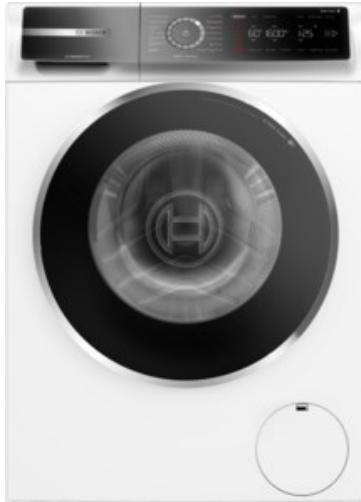

Kompetent. Sympathisch. Nah.

Unsere persönliche Empfehlung für Sie:

Bosch WGB2440H0 | weiss

Artikelnummer 17849

Produkt-Highlights

- **Iron Assist:** reduziert Knitterfalten bis zu 50%.
- **Home Connect:** Smart vernetzte Hausgeräte erleichtern den Alltag.
- **Mini Load:** schnelles und effizientes Waschen von Einzelteilen
- Mit Easy Start schnell zum optimalen Waschprogramm.
- **Fernüberwachung und Steuerung:** Kontrolliere und bediene deine Waschmaschine von unterwegs.

Produkttyp

- Bauart: Stand-Waschmaschine

Energieeffizienz / Verbrauchswerte

- Energy Label Version: 2019/2014
- Energieeffizienzklasse: A
- Energieeffizienzspektrum: Spektrum [A bis G]
- Schleudereffizienzklasse: B
- Programmdauer des Eco-Programms: 228 Min.
- Betriebsgeräusch Schleudern: 70 dB(A)
- Geräuschemissionsklasse: A
- gewichteter Wasserverbrauch pro Betriebszyklus (Waschen): 50 l

- gewichteter Energieverbrauch pro 100 Betriebszyklen: 40 kWh

Ausstattung & Technik

- Fassungsvermögen Wäsche: 9 kg
- U/Min. in der max. Schleuderstufe: 1400 Upm
- Trommel-Ausführung: Edelstahl-Trommel, Schontrommel
- Startzeitvorwahl
- Restzeitanzeige
- Handwasch-Programm für Wolle

Gehäuseeigenschaften

- Höhe: 84,50 cm

- Breite: 59,80 cm
- Tiefe: 59 cm
- Gewicht: 82,60 kg
- Breite mit Verpackung: 64 cm
- Höhe mit Verpackung: 87,50 cm
- Tiefe mit Verpackung: 67,50 cm
- Gewicht mit Verpackung: 83,60 kg
- Farbe: weiß