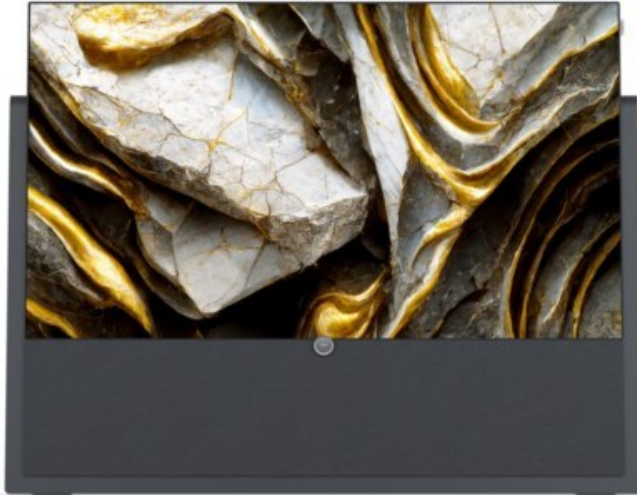

### Loewe iconic v.65 | graphitgrau

Artikelnummer 17416

#### Produkt-Highlights

- 3.840 x 2.160 4K Ultra-HD OLED-TV
- DVB-T2 HD /-C /-S2 Tuner mit Dual-Channel-Konzept
- HDR (HLG, HDR10, Dolby Vision) & WCG (Wide Color Gamut)
- Loewe dr+ System mit 1 TB Festplatte
- 3.1-Soundbar mit 360 W Gesamtmusikleistung (Klang bar3 mr)
- Mimi Sound Personalization für beste Sprachverständlichkeit
- Loewe assist Fernbedienung und Easy TV Mode
- Inkl. Amazon Fire TV Stick 4K Max
- 4x HDMI (2.0b), 3x USB (2x USB 3.0), 2x CI+, Audio-Ausgang (3,5mm), Mini-TOSLINK, LAN, WLAN & Bluetooth integriert