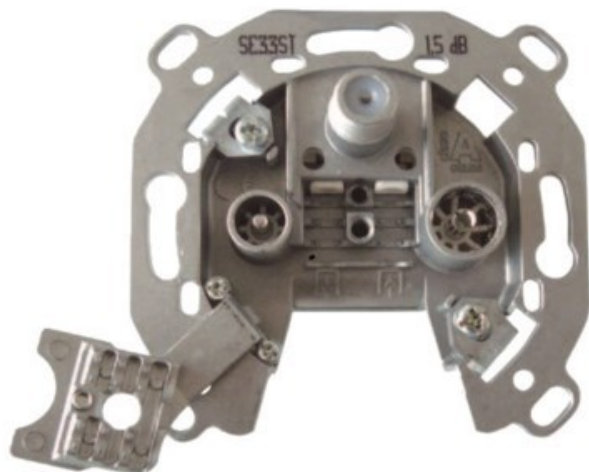

### Televes 3-fach Stichleitungsdose

Artikelnummer 3705

#### Produkt-Highlights

- Innenleiter steckbar - sehr schnelle Montage
- Für Innenleiter 0,65 mm bis 1,1 mm geeignet
- Sehr kleines Gehäuse
- Abgerundete Kanten an der Kabeleinführung
- Breitbandig 4-2400 MHz
- Rückkanaltauglich
- DC-Durchlass (IEC-Buchse/F-Anschluss)
- UNI-Cable tauglich