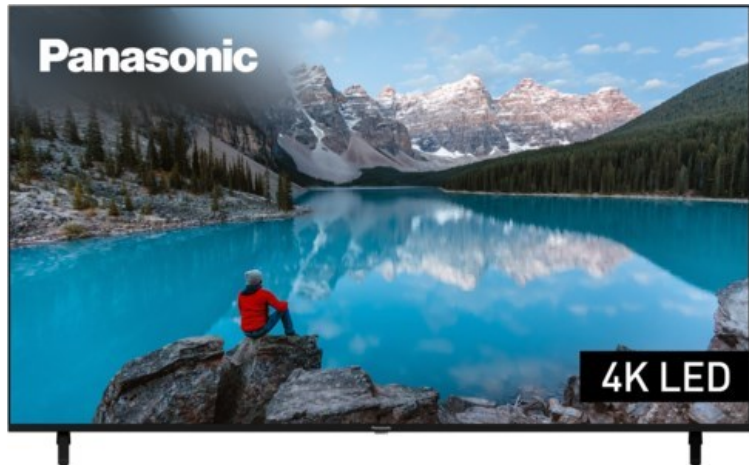

#### Produkt-Highlights

- 3.840 x 2.160 4K Ultra-HD LED-TV
- Dolby Vision, HDR10+ Adaptive
- Filmmaker Mode mit intelligentem Sensor
- HCX Processor
- Fire TV mit Zugriff auf Apps & Online-Dienste
- Amazon Alexa integriert
- Surround Sound & Dolby Atmos
- Game Mode, ALLM (Auto Low Latency Mode )
- DVB-T2 /-C /-S2 Triple Tuner, 4x HDMI (eARC auf HDMI 4), 2x USB, CI+, Digitaler Audio-Ausgang (optisch), LAN, WLAN & Bluetooth integriert

#### Bildeigenschaften

- Auflösung: Ultra HD (4K)
- Hintergrundbeleuchtung: LED

#### Ausstattung & Technik

- Bildschirmdiagonale: 189 cm
- Bildschirmdiagonale: 75"

- max. Auflösung (Horizontal): 3840
- max. Auflösung (Vertikal): 2160
- WLAN Ausstattung: WLAN integriert