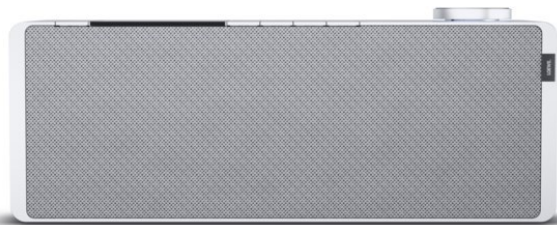

## Loewe klang s1 | light grey

Artikelnummer 16338

### Produkt-Highlights

- Kraftvoller Klang
- DAB+ Tuner
- Internet Radio
- Musik Streaming
- Bluetooth
- Großes Display
- Elegant und schlank

### Gehäuseeigenschaften

- Farbe: grau