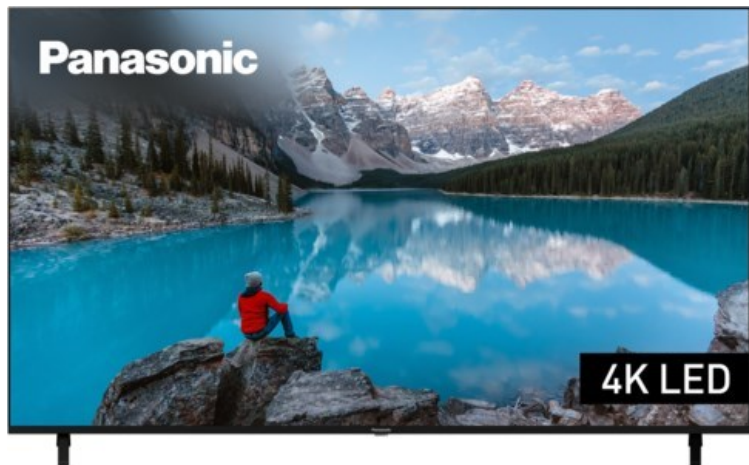

#### Produkt-Highlights

- 3.840 x 2.160 4K Ultra-HD LED-TV
- Dolby Vision, HDR10+ Adaptive
- Filmmaker Mode mit intelligentem Sensor
- HCX Processor
- Fire TV mit Zugriff auf Apps & Online-Dienste
- Amazon Alexa integriert
- Surround Sound & Dolby Atmos
- Game Mode, ALLM (Auto Low Latency Mode )
- DVB-T2 /-C /-S2 Triple Tuner, 4x HDMI (eARC auf HDMI 4), 2x USB, CI+, Digitaler Audio-Ausgang (optisch), LAN, WLAN & Bluetooth integriert

#### Bildeigenschaften

- Auflösung: Ultra HD (4K)
- Hintergrundbeleuchtung: LED

#### Ausstattung & Technik

- Bildschirmdiagonale: 189 cm
- Bildschirmdiagonale: 75"

- max. Auflösung (Horizontal): 3840
- max. Auflösung (Vertikal): 2160
- WLAN Ausstattung: WLAN integriert