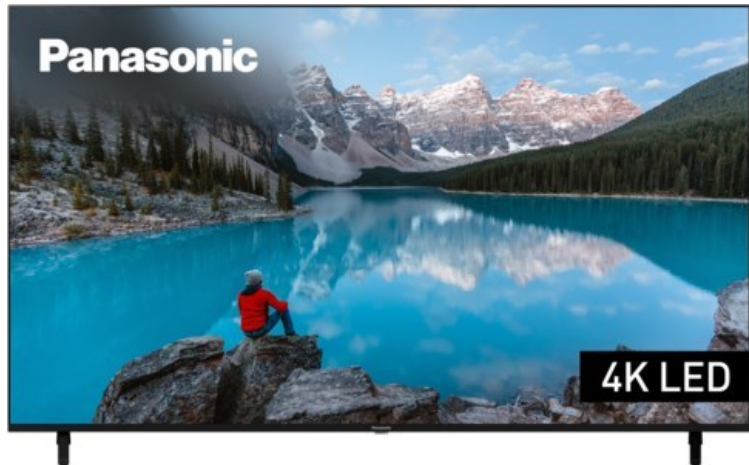

Panasonic TX-75MXT886

Artikelnummer 17957

Produkt-Highlights

- 3.840 x 2.160 4K Ultra-HD LED-TV
- Dolby Vision, HDR10+ Adaptive
- Filmmaker Mode mit intelligentem Sensor
- HCX Processor
- Fire TV mit Zugriff auf Apps & Online-Dienste
- Amazon Alexa integriert
- Surround Sound & Dolby Atmos
- Game Mode, ALLM (Auto Low Latency Mode)
- DVB-T2 /-C /-S2 Triple Tuner, 4x HDMI (eARC auf HDMI 4), 2x USB, CI+, Digitaler Audio-Ausgang (optisch), LAN, WLAN & Bluetooth integriert

Bildeigenschaften

- Auflösung: Ultra HD (4K)
- Hintergrundbeleuchtung: LED

Ausstattung & Technik

- Bildschirmdiagonale: 189 cm
- Bildschirmdiagonale: 75"

- max. Auflösung (Horizontal): 3840
- max. Auflösung (Vertikal): 2160
- WLAN Ausstattung: WLAN integriert