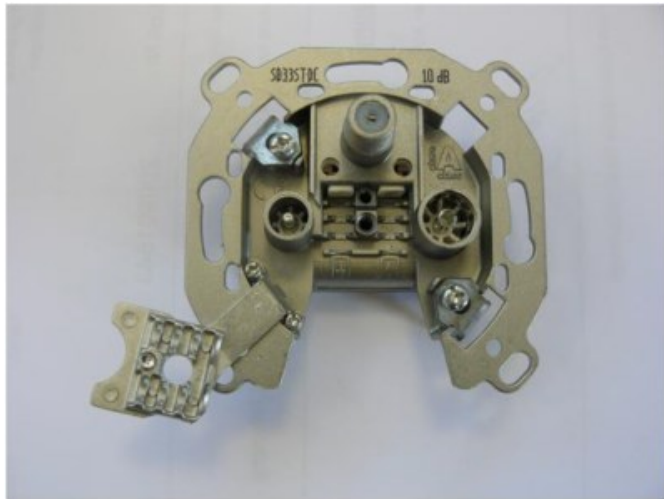

Televes SD33ST-DC 3-fach Durchgangsdose

Artikelnummer 9213

Produkt-Highlights

- Innenleiter steckbar - sehr schnelle Montage
- Für Innenleiter 0,65 mm bis 1,1 mm geeignet
- Sehr kleines Gehäuse
- Abgerundete Kanten an der Kabeleinführung
- Breitbandig 4-2400 MHz
- Rückkanaltauglich
- DC-Durchlass (IEC-Buchse/F-Anschluss)
- UNI-Cable tauglich