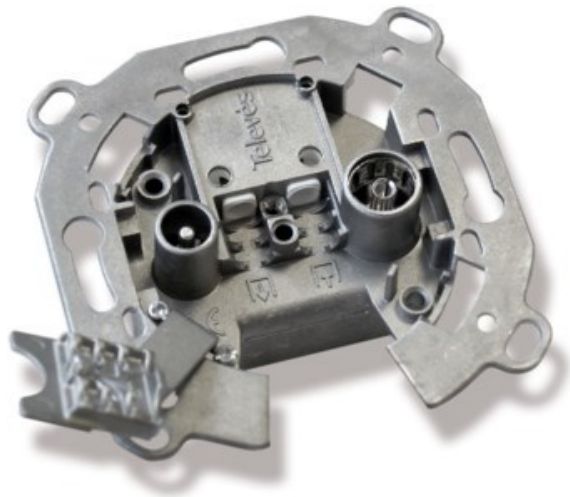

Televes UD2410ST Durchgangsdose

Artikelnummer 4572

Produkt-Highlights

- Innenleiter steckbar
- Für Innenleiter 0,65 mm bis 1,1 mm geeignet
- Sehr kleines Gehäuse
- Abgerundete Kanten an der Kabeleinführung
- Breitbandig 4-2400 MHz
- RK-tauglich
- DC-Durchlass
- UNI-Cable tauglich