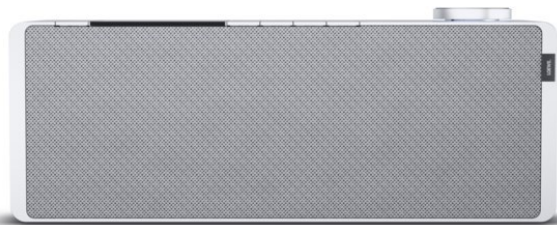

Kompetent. Sympathisch. Nah.

Unsere persönliche Empfehlung für Sie:

Loewe klang s1 | light grey

Artikelnummer 16338

Produkt-Highlights

- Kraftvoller Klang
- DAB+ Tuner
- Internet Radio
- Musik Streaming
- Bluetooth
- Großes Display
- Elegant und schlank

Schnittstellen

- WLAN-Schnittstelle
- Bluetooth Schnittstelle

Gehäuseeigenschaften

- Farbe: grau

Händler-Kontaktdaten:

Wirz - Fernsehtechnik
Farbenstraße 54
65931 Frankfurt
069 371111
spwirz@t-online.de
www.iq-wirz.de