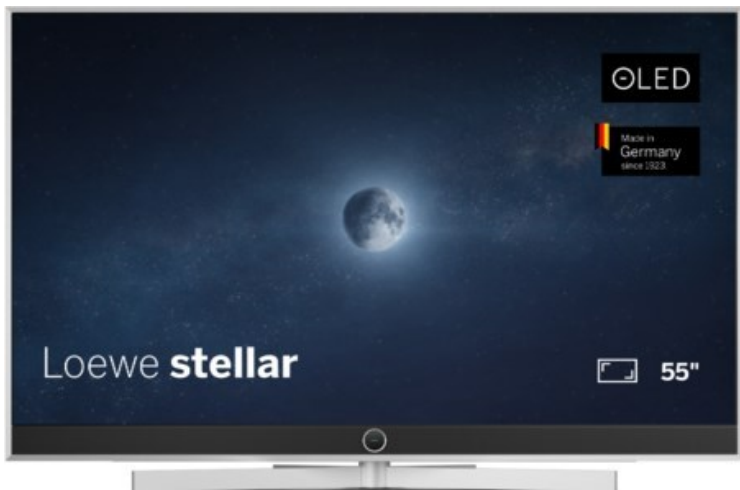

Wirz Fernseh- und Medientechnik

Kompetent. Sympathisch. Nah.

Unsere persönliche Empfehlung für Sie:

Loewe stellar. 55 dr+ | alu brushed/concrete

Artikelnummer 18565

Produkt-Highlights

- Ultra HD OLED Panel mit MLA (Micro Lens Array) & META-Technologie
- Loewe dual channel dr+ mit SSD für Multi-View und Multi-Recording
- Flexible Anschlüsse mit HDMI 2.1 und 144 Hz VRR für schnelles Konsolen-Gaming
- HDR10+ Adaptive Unterstützung
- Super-schnelles und smartes Loewe os mit App-Store und Zugriff eine großen Vielfalt an Video-on-Demand-Diensten für jeden Markt, darunter z.B. Netflix, Disney+, Samsung TV Plus, HD+, Magenta TV und vieles mehr
- 360° Craft-Design mit gebürstetem Alu, echtem Beton und cleveren Konstruktionsdetails
- Dezentres Loewe magic.light und Bodenstandfuß mit magic.motion
- Loewe stellar mini Fernbedienung mit Bluetooth und Sprachsteuerung, inklusive Alexa Skills und Bixby
- Miracast, Apple Airplay und Samsung SmartThings Unterstützung

Produkttyp

- Technologie: OLED

Energieeffizienz / Verbrauchswerte

- Energy Label Version: 2019/2013
- Energieeffizienzklasse: E
- Energieeffizienzspektrum: Spektrum [A bis G]
- Energieverbrauch (kWh/1.000h): 63 kWh/1000h
- Energieverbrauch (HDR-Wiedergabe) (kWh/1.000h): 76 kWh/1000h
- Energieeffizienzklasse (HDR-Wiedergabe): F

Bildeigenschaften

- Auflösung: Ultra HD (4K)

Ausstattung & Technik

- Bildschirmdiagonale: 139 cm

- Bildschirmdiagonale: 55"
- max. Auflösung (Horizontal): 3840
- max. Auflösung (Vertikal): 2160
- Festplattenrekorder
- WLAN Ausstattung: WLAN integriert