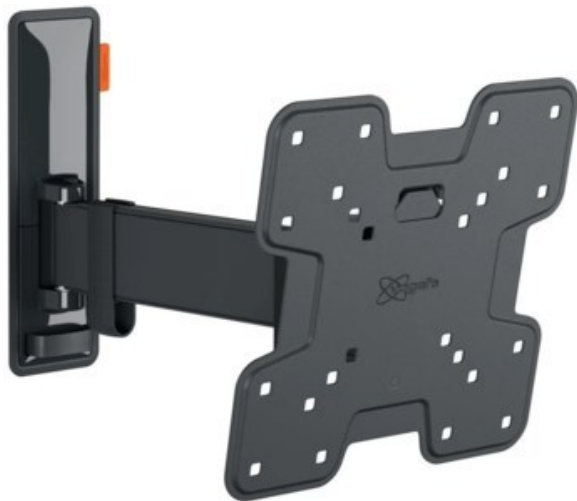

Vogels TVM 3225 Full-Motion (19-43") | schwarz

Artikelnummer 16629

Produkt-Highlights

- Vollbewegliche TV-Wandhalterung für 19-43" Flachbildfernseher
- VESA-Standard: 75mm x 75mm bis 200mm x 200mm
- Drehbar um bis zu 120°
- Neigbar um bis zu 20°
- Bis zu 15 kg (max.) Tragkraft
- Sanfte OneFinger-Bewegung
- Inklusive Kabelklemme: Führen Sie Ihre Kabel vom Fernseher zur Wand
- Konzipiert für den intensiven Gebrauch