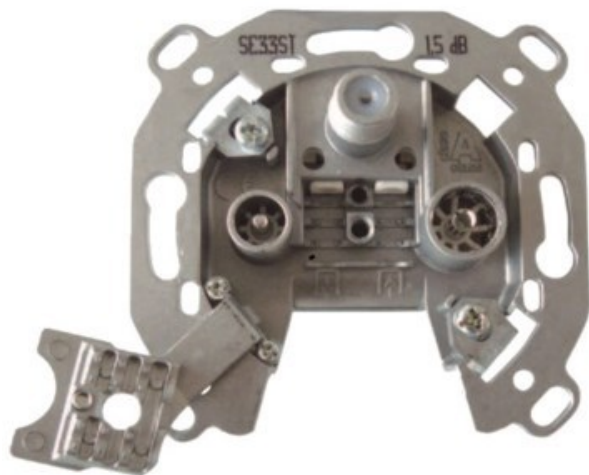

### Televes 3-fach Stichleitungsdose

Artikelnummer 3705

#### Produkt-Highlights

- Innenleiter steckbar - sehr schnelle Montage
- Für Innenleiter 0,65 mm bis 1,1 mm geeignet
- Sehr kleines Gehäuse
- Abgerundete Kanten an der Kabeleinführung
- Breitbandig 4-2400 MHz
- Rückkanaltauglich
- DC-Durchlass (IEC-Buchse/F-Anschluss)
- UNI-Cable tauglich