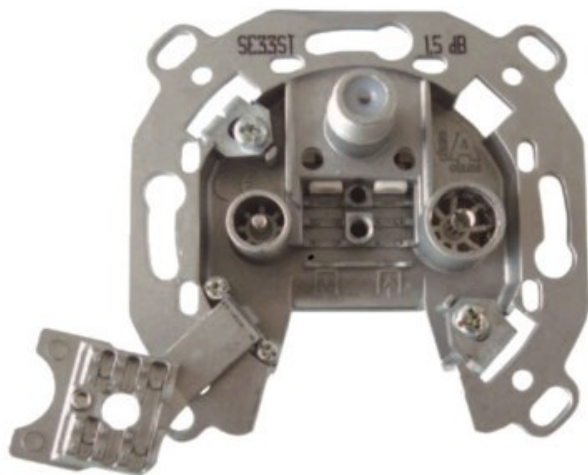

Televes 3-fach Stichleitungsdose

Artikelnummer 3705

Produkt-Highlights

- Innenleiter steckbar - sehr schnelle Montage
- Für Innenleiter 0,65 mm bis 1,1 mm geeignet
- Sehr kleines Gehäuse
- Abgerundete Kanten an der Kabeleinführung
- Breitbandig 4-2400 MHz
- Rückkanaltauglich
- DC-Durchlass (IEC-Buchse/F-Anschluss)
- UNI-Cable tauglich