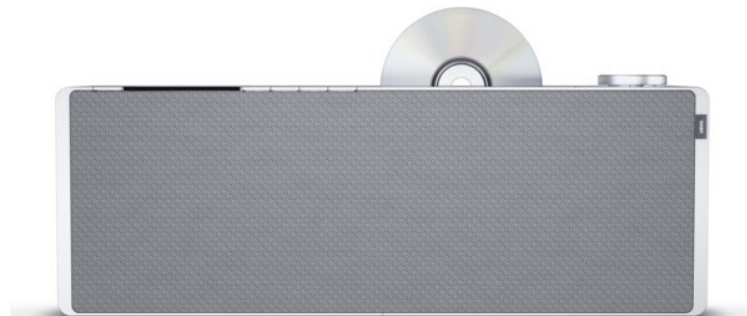

Kompetent. Sympathisch. Nah.

Unsere persönliche Empfehlung für Sie:

Loewe klang s3 | light grey

Artikelnummer 16340

Produkt-Highlights

- Kraftvoller Klang
- DAB+ Tuner
- Internet Radio
- Integrierter CD-Player
- Musik Streaming
- Bluetooth
- Großes Display
- Elegant und schlank

Produkttyp

- Produkttyp: Radio-Empfänger

Ausstattung & Technik

- Display am Gerät

Multimedia/Empfang

- Tuner-Empfang: Tuner für UKW/DAB+
- PLL-Synthesizer-Tuner

- Internetradio

Schnittstellen

- Bluetooth Schnittstelle
- WLAN-Schnittstelle

Gehäuseeigenschaften

- Breite: 46 cm

- Höhe: 16 cm
- Tiefe: 9 cm
- Farbe: grau

Händler-Kontaktdaten:

Wirz - Fernsehtechnik
Farbenstraße 54
65931 Frankfurt
069 371111
spwirz@t-online.de
www.iq-wirz.de