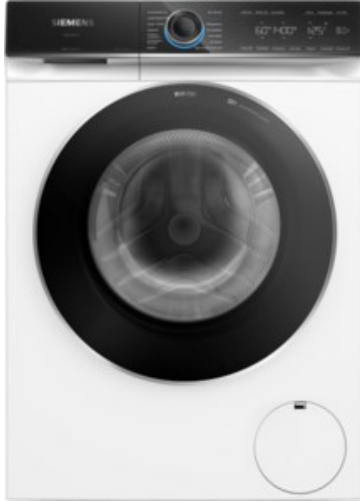

## Siemens WG44B20G0 | weiss

Artikelnummer 17743

### Ausstattung & Technik

- Fassungsvermögen Wäsche: 9 kg
- U/Min. in der max. Schleuderstufe: 1400 Upm
- Trommel-Ausführung: Edelstahl-Trommel, Schontrommel
- Restzeitanzeige
- Handwasch-Programm für Wolle