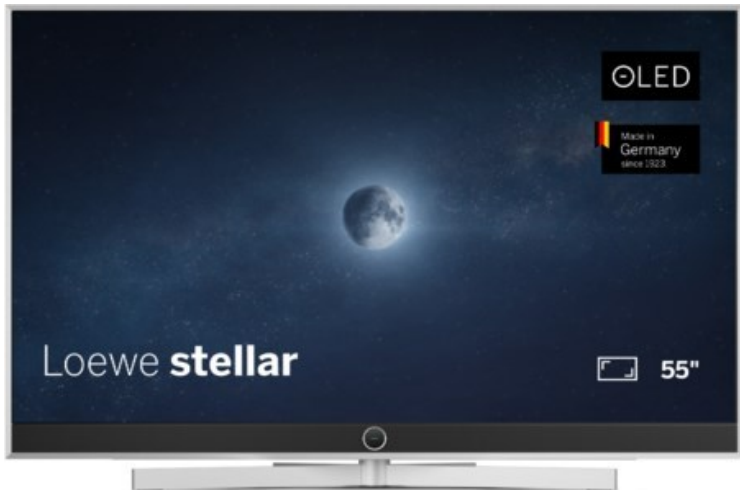

## Loewe stellar. 55 dr+ | alu brushed/concrete

Artikelnummer 18565

### Produkt-Highlights

- Ultra HD OLED Panel mit MLA (Micro Lens Array) & META-Technologie
- Loewe dual channel dr+ mit SSD für Multi-View und Multi-Recording
- Flexible Anschlüsse mit HDMI 2.1 und 144 Hz VRR für schnelles Konsolen-Gaming
- HDR10+ Adaptive Unterstützung
- Super-schnelles und smartes Loewe os mit App-Store und Zugriff eine großen Vielfalt an Video-on-Demand-Diensten für jeden Markt, darunter z.B. Netflix, Disney+, Samsung TV Plus, HD+, Magenta TV und vieles mehr
- 360° Craft-Design mit gebürstetem Alu, echtem Beton und cleveren Konstruktionsdetails
- Dezentres Loewe magic.light und Bodenstandfuß mit magic.motion
- Loewe stellar mini Fernbedienung mit Bluetooth und Sprachsteuerung, inklusive Alexa Skills und Bixby
- Miracast, Apple Airplay und Samsung SmartThings Unterstützung

### Bildeigenschaften

- Auflösung: Ultra HD (4K)

### Ausstattung & Technik

- Bildschirmdiagonale: 139 cm

- Bildschirmdiagonale: 55"
- max. Auflösung (Horizontal): 3840
- max. Auflösung (Vertikal): 2160
- Festplattenrekorder
- WLAN Ausstattung: WLAN integriert