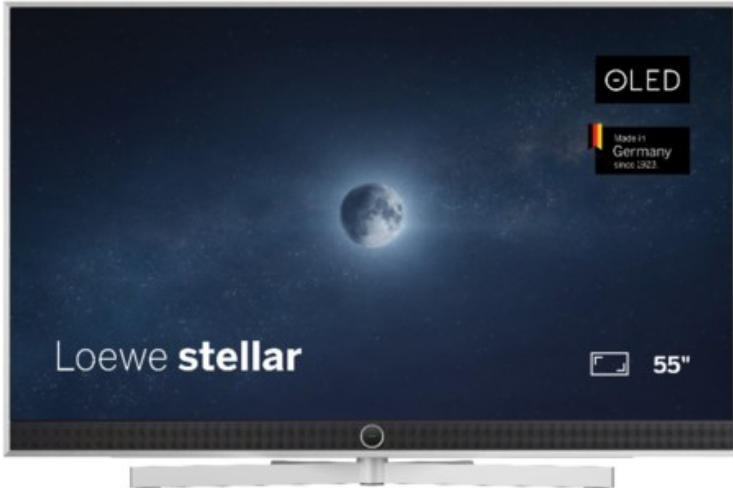

Wirz Fernseh- und Medientechnik

Kompetent. Sympathisch. Nah.

Unsere persönliche Empfehlung für Sie:

Loewe stellar. 55 dr+ | alu brushed/alu

Artikelnummer 18833

Produkt-Highlights

- Ultra HD OLED Panel mit MLA (Micro Lens Array) & META-Technologie
- Loewe dual channel dr+ mit SSD für Multi-View und Multi-Recording
- Flexible Anschlüsse mit HDMI 2.1 und 144 Hz VRR für schnelles Konsolen-Gaming
- HDR10+ Adaptive Unterstützung
- Super-schnelles und smartes Loewe os mit App-Store und Zugriff eine großen Vielfalt an Video-on-Demand-Diensten für jeden Markt, darunter z.B. Netflix, Disney+, Samsung TV Plus, HD+, Magenta TV und vieles mehr
- 360° Craft-Design mit gebürstetem Alu und cleveren Konstruktionsdetails
- Dezentos Loewe magic.light und Bodenstandfuß mit magic.motion
- Loewe stellar mini Fernbedienung mit Bluetooth und Sprachsteuerung, inklusive Alexa Skills und Bixby
- Miracast, Apple Airplay und Samsung SmartThings Unterstützung

Produkttyp

- Technologie: OLED

Energieeffizienz / Verbrauchswerte

- Energy Label Version: 2019/2013
- Energieeffizienzklasse: E
- Energieeffizienzspektrum: Spektrum [A bis G]
- Energieverbrauch (kWh/1.000h): 63 kWh/1000h
- Energieverbrauch (HDR-Wiedergabe) (kWh/1.000h): 76 kWh/1000h
- Energieeffizienzklasse (HDR-Wiedergabe): F

Bildeigenschaften

- Auflösung: Ultra HD (4K)

Ausstattung & Technik

- Bildschirmdiagonale: 139 cm

- Bildschirmdiagonale: 55"
- max. Auflösung (Horizontal): 3840
- max. Auflösung (Vertikal): 2160
- Festplattenrekorder
- WLAN Ausstattung: WLAN integriert