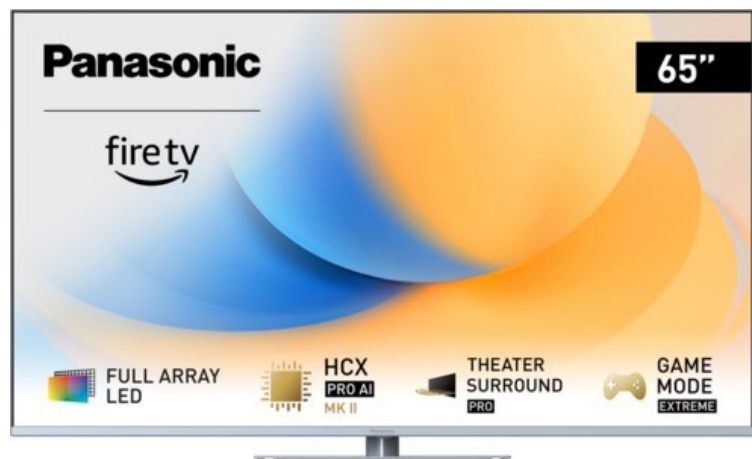

## Panasonic TV-65W93AE6 | silber

Artikelnummer 18610

### Produkt-Highlights

- Full-Array-LED-Hintergrundbeleuchtung mit Dimmung - Hoher Kontrast und Helligkeit, tiefes Schwarz
- HCX PRO AI Processor MK II - Hervorragende Bild- und Tonqualität dank KI-Optimierung und 144 Hz
- Theater Surround Pro - Premium-Heimkino-Sounderlebnis mit verschiedenen Klangmodi und Dolby Atmos®
- Game Mode Extreme - Perfektes Spielerlebnis mit Game Control Board, reduzierter Reaktionszeit, HDMI2.1 VRR/HFR/ALLM
- Multi HDR Ultimate - Unterstützt alle wichtigen HDR-Formate wie Dolby Vision IQ und HDR10+ Adaptive
- Panasonic Premium Fire TV - Intuitive Bedienbarkeit mit personalisierter Bedienung und Empfehlungen für Inhalte

### Bildeigenschaften

- Auflösung: Ultra HD (4K)
- Hintergrundbeleuchtung: LED

### Ausstattung & Technik

- Bildschirmdiagonale: 164 cm
- Bildschirmdiagonale: 65"
- max. Auflösung (Horizontal): 3840

- max. Auflösung (Vertikal): 2160
- Bildfrequenz: 120 Hz
- WLAN Ausstattung: WLAN integriert