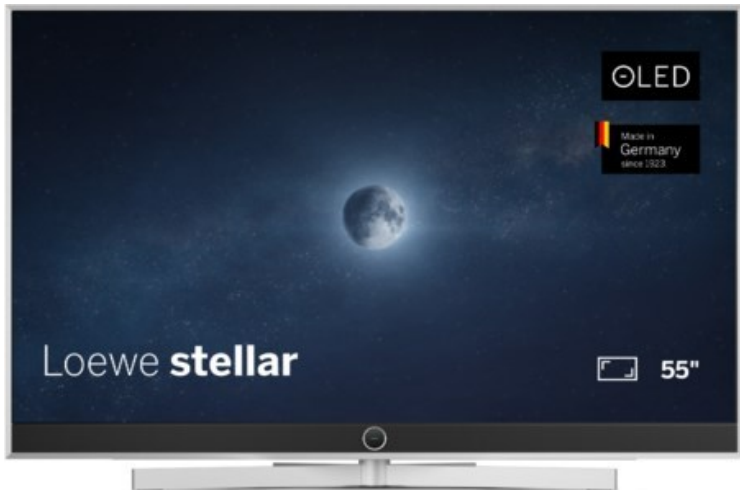

Loewe stellar. 55 dr+ | alu brushed/concrete

Artikelnummer 18565

Produkt-Highlights

- Ultra HD OLED Panel mit MLA (Micro Lens Array) & META-Technologie
- Loewe dual channel dr+ mit SSD für Multi-View und Multi-Recording
- Flexible Anschlüsse mit HDMI 2.1 und 144 Hz VRR für schnelles Konsolen-Gaming
- HDR10+ Adaptive Unterstützung
- Super-schnelles und smartes Loewe os mit App-Store und Zugriff eine großen Vielfalt an Video-on-Demand-Diensten für jeden Markt, darunter z.B. Netflix, Disney+, Samsung TV Plus, HD+, Magenta TV und vieles mehr
- 360° Craft-Design mit gebürstetem Alu, echtem Beton und cleveren Konstruktionsdetails
- Dezentos Loewe magic.light und Bodenstandfuß mit magic.motion
- Loewe stellar mini Fernbedienung mit Bluetooth und Sprachsteuerung, inklusive Alexa Skills und Bixby
- Miracast, Apple Airplay und Samsung SmartThings Unterstützung

Produkttyp

- Technologie: OLED

Energieeffizienz / Verbrauchswerte

- Energy Label Version: 2019/2013
- Energieeffizienzklasse: E
- Energieeffizienzspektrum: Spektrum [A bis G]
- Energieverbrauch (kWh/1.000h): 63 kWh/1000h
- Energieverbrauch (HDR-Wiedergabe) (kWh/1.000h): 76 kWh/1000h
- Energieeffizienzklasse (HDR-Wiedergabe): F

Bildeigenschaften

- Auflösung: Ultra HD (4K)

Ausstattung & Technik

- Bildschirmdiagonale: 139 cm

- Bildschirmdiagonale: 55"
- max. Auflösung (Horizontal): 3840
- max. Auflösung (Vertikal): 2160
- Festplattenrekorder
- WLAN Ausstattung: WLAN integriert